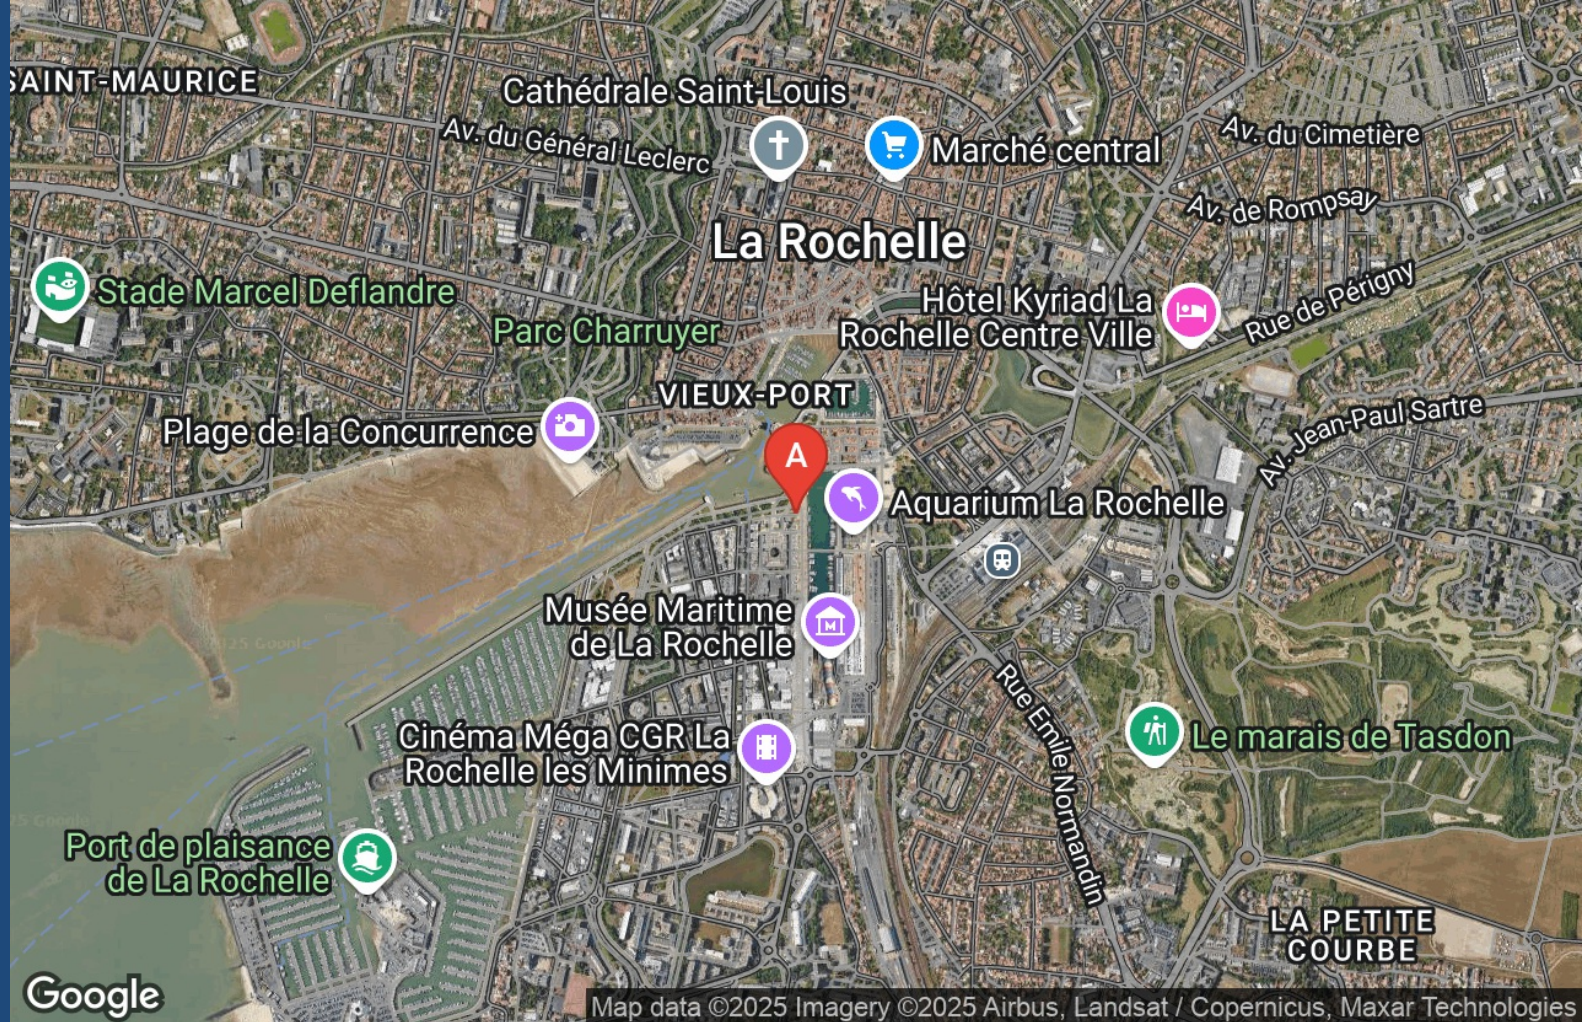

A Location Gonnord - Meublé Les 2 Tours
- La Rochelle : 2 Rue Montaigne, Quai Sénac de
Meilhan A 304 17000 LA ROCHELLE

Location Gonnord - Meublé Les 2 Tours - La Rochelle

Appartement

6
personnes
(Maxi: 6
pers.)

2
chambres

72
m²

Hissez les Voiles à La Rochelle pour profiter de vacances extraordinaires, du balcon du 3^e étage, superbe vue panoramique : les 2 Tours, la ville en bois colorée, la Tour de la Chaîne, vous projettent au cœur de la ville, animée au gré des événements : Nautique, Festival du film, le Grand Pavois, Marathon, Expos, Francofolies.. Marché quotidien de produits de la mer et primeurs du terroir, multitude de boutiques sous arcades centre ville.

Vous foulerez LES PAS de nos ancêtres pionniers du Nouveau Monde, le CANADA, une histoire à vous conter.

Chantal est à votre écoute pour une réception personnalisée.

A deux pas du Vieux Port, entre Aquarium et Médiathèque , Appartement 72 m², situé en résidence de Grand Standing, 3^eme étage ascenseur, 3 pièces : cuisine américaine, séjour/salon 40 m², 2 chambres, 2 salles de bains, Wc. Balcon 10 m², terrasse 12 m² (salon de jardin). Parking privé et garage en sous sol.