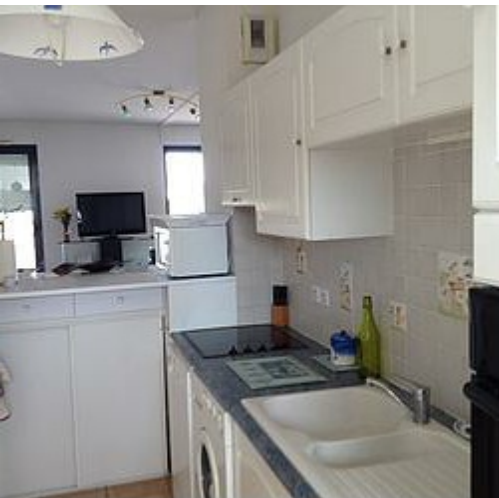

2
chambres

72
m²

Hissez les Voiles à La Rochelle pour profiter de vacances extraordinaires, du balcon du 3^e étage, superbe vue panoramique : les 2 Tours, la ville en bois colorée, la Tour de la Chaîne, vous projettent au cœur de la ville, animée au gré des événements : Nautique, Festival du film, le Grand Pavois, Marathon, Expos, Francofolies.. Marché quotidien de produits de la mer et primeurs du terroir, multitude de boutiques sous arcades centre ville.

Vous foulerez LES PAS de nos ancêtres pionniers du Nouveau Monde, le CANADA, une histoire à vous conter.

Chantal est à votre écoute pour une réception personnalisée.

A deux pas du Vieux Port, entre Aquarium et Médiathèque , Appartement 72 m², situé en résidence de Grand Standing, 3^eme étage ascenseur, 3 pièces : cuisine américaine, séjour/salon 40 m², 2 chambres, 2 salles de bains, Wc. Balcon 10 m², terrasse 12 m² (salon de jardin). Parking privé et garage en sous sol.